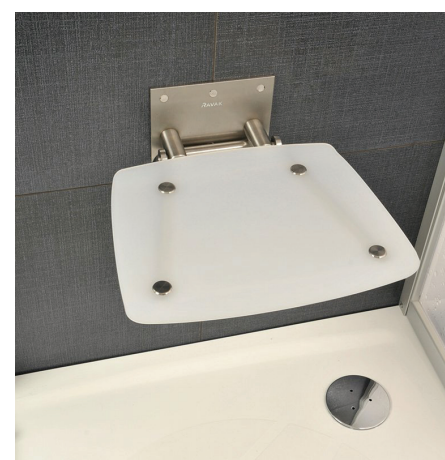

1 399 zł

Roca

Pivot

kabina prysznicowa 90 x 90 cm, półokrągła, polerowane aluminium, szkło hartowane transparentne

KA-RAV-PSKK-K00350

2 146 zł

1 685 zł

RAVAK

Free

kabina narożna, prostokątna 90 x 120 cm, kolor chrom / srebrny błyszczący, szkło transparentne, hartowane z powłoką Glass protect

KQ-SAN-FRSD-421800

2 539 zł

1 920 zł

SANPLAST.

Ovo-B

siedzisko prysznicowe Opal 36 x 36 cm, przezroczyste